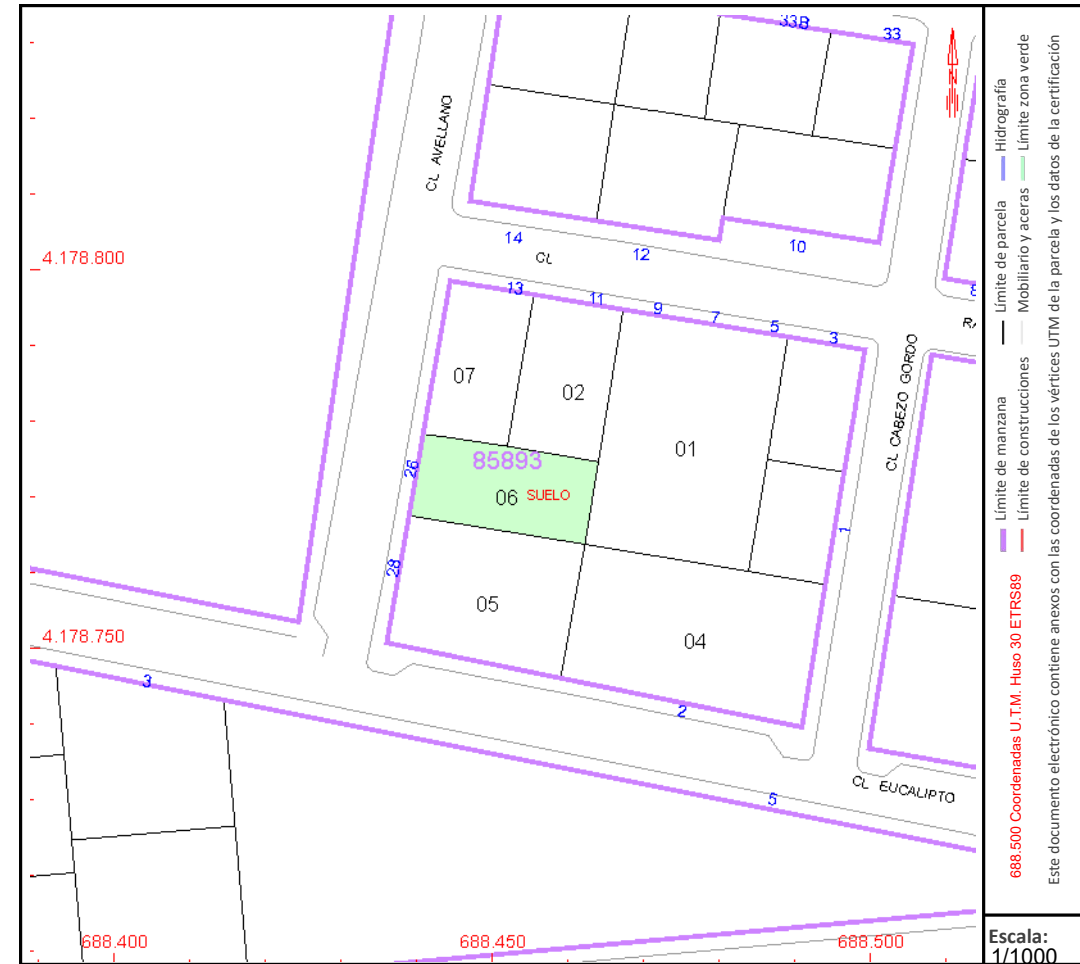

DATOS DESCRIPTIVOS DEL INMUEBLE

Localización:

CL AVELLANO 26 SOLAR

30710 LOS ALCAZARES [MURCIA]

Clase: URBANO

Uso principal: Suelo sin edif.

Superficie construida:

Año construcción:

PARCELA

Superficie gráfica: 260 m2

Participación del inmueble: 100,00 %

Tipo:

Este documento no es una certificación catastral, pero sus datos pueden ser verificados a través del "Acceso a datos catastrales no protegidos de la SEC"